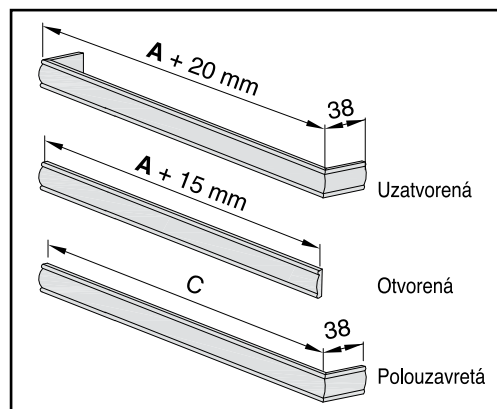

- montáž priamo do zasklievacej listy
- Vhodná do všetkých typov okien vďaka dištančným podložkám (hrúbky 5mm) možno montovať do plytkých i hlbokých zasklievacích líšt
- Žalúzia zakrýva iba plochu skla (vďaka čomu je bezproblémový prístup ku kľúčke okien, či dverí)
- fixovaná po bokoch vodiacim silónom
- vrchný nosník prekrytý 50mm lamelou z bambusu
- možné atypické prevedenia

Komponenty:

- farebne zladené s horným nosníkom, lamelami, rebríčkami a šnúrkami

Ovládanie:

- paličkou (30cm, 60cm, 80cm, 100cm) a šnúrkou s brzdou
- plastovou retiazkou – ľubovoľnej dĺžky

CLASSIC 27mm

Vyzobrazenie produktu

Retiazka

Legenda:
A – šírka žalúzie
B – výška žalúzie
C – dĺžka polouzavretej garníže

Palička / Šnúrka s brzdou

Legenda:
A – šírka žalúzie
B – výška žalúzie
C – dĺžka polouzavretej garníže

Popis:

- montáž na okenne krídla (tam kde nie je možné inštalovať žalúzie ISO 27, alebo na okná s deliacou priečkou),
- ideálna pre montáže pred okenný výklenok (ostenia) alebo ako atraktívny deliaci prvok miestnosti
- Pri montáži na rám okna doporučujeme bočné vedenie
- vrchný nosník prekrytý elegantnou garnižou z bambusu (rovná alebo profilovaná)
- možné atypické prevedenia