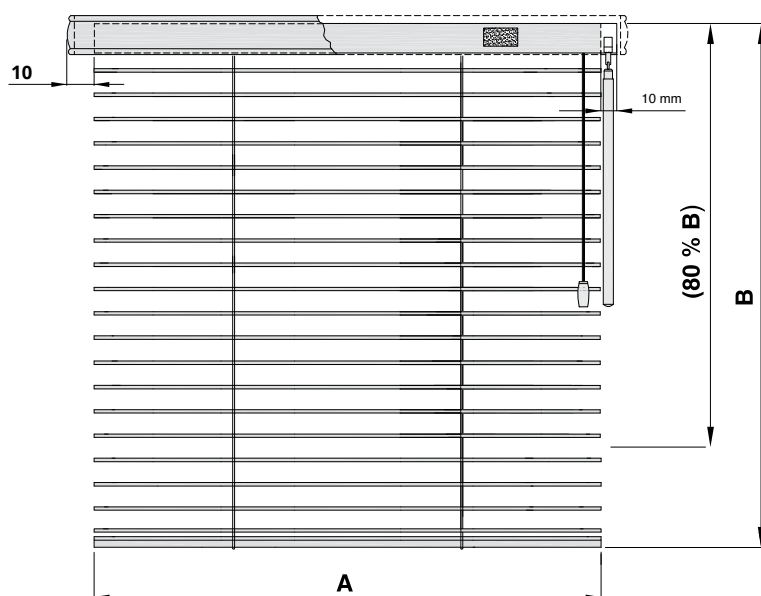

Retiazka

Legenda:
A – šírka žalúzie
B – výška žalúzie
C – dĺžka polouzavretej garníže

Palička / Šnúrka s brzdou

Legenda:
A – šírka žalúzie
B – výška žalúzie
C – dĺžka polouzavretej garníže

Popis:

- montáž na okenne krídla (tam kde nie je možné inštalovať žalúzie ISO 27, alebo na okná s deliacou priečkou),
- ideálna pre montáže pred okenný výklenok (ostenia) alebo ako atraktívny deliaci prvok miestnosti
- Pri montáži na rám okna doporučujeme bočné vedenie
- vrchný nosník prekrytý elegantnou garnižou z bambusu (rovná alebo profilovaná)
- možné atypické prevedenia