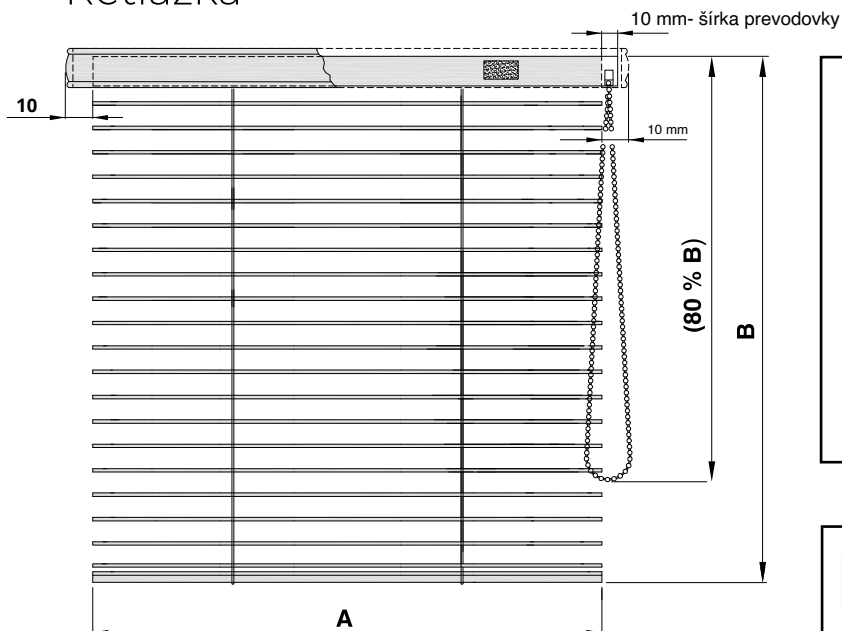

Retiazka

Legenda:
A – šírka žalúzie
B – výška žalúzie
C – dĺžka polouzavretej garníže

Palička / Šnúrka s brzdou

Legenda:
A – šírka žalúzie
B – výška žalúzie
C – dĺžka polouzavretej garníže

Popis:

- montáž na okenne krídla (tam kde nie je možné inštalovať žalúzie ISO 27, alebo na okná s deliacou priečkou),
- ideálna pre montáže pred okenný výklenok (ostenia) alebo ako atraktívny deliaci prvok miestnosti
- Pri montáži na rám okna doporučujeme bočné vedenie
- vrchný nosník prekrytý elegantnou garnižou z bambusu (rovná alebo profilovaná)
- možné atypické prevedenia

Obrázok 1 Pokyny pre montáž elektrického kábla, retiazky, šnúrky podľa EN 13120

Technické údaje:

Minimálne/ maximálne rozmery

Typ žalúzie	šírka (cm)		výška (cm) max.
	min.	max.	
Classics / ISO design 27mm (palička/ šnúrka)	15	183	300
Classics / ISO design 27mm (retiazka)	50	183	250