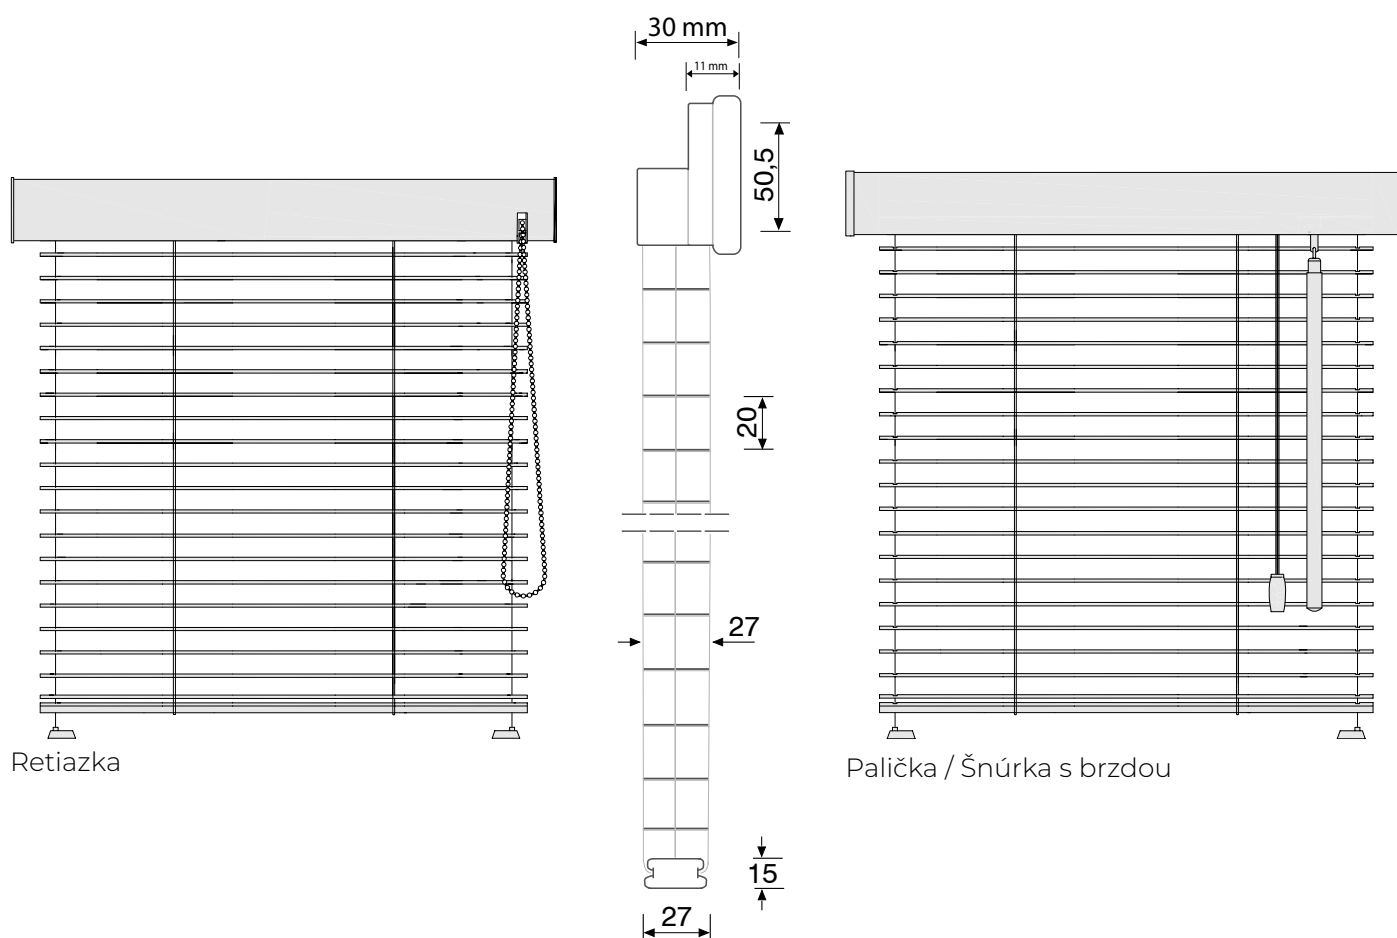

ISO DESIGN 27 **CLASSIC 27**

TECHNICKÉ INFORMÁCIE HORIZONTÁLNE BAMBUSOVÉ ŽALÚZIE

b a m b o o s y s t e m s

ISO design 27 mm

Vyzobrazenie produktu

Retiazka

Palička / Šnúrka s brzdou

Popis:

- montáž priamo do zasklievacej listy
- Vhodná do všetkých typov okien vďaka dištančným podložkám (hrúbky 5mm) možno montovať do plytkých i hlbokých zasklievacích líšt
- Žalúzia zakrýva iba plochu skla (vďaka čomu je bezproblémový prístup ku kľúčke okien, či dverí)
- fixovaná po bokoch vodiacim silónom
- vrchný nosník prekrytý 50mm lamelou z bambusu
- možné atypické prevedenia

Komponenty:

- farebne zladené s horným nosníkom, lamelami, rebríčkami a šnúrkami

Ovládanie:

- paličkou (30cm, 60cm, 80cm, 100cm) a šnúrkou s brzdou
- plastovou retiazkou – ľubovoľnej dĺžky

CLASSIC 27mm

Vyzobrazenie produktu

Retiazka

Legenda:
A – šírka žalúzie
B – výška žalúzie
C – dĺžka polouzavretej garníže

Palička / Šnúrka s brzdou

Legenda:
A – šírka žalúzie
B – výška žalúzie
C – dĺžka polouzavretej garníže

Popis:

- montáž na okenne krídla (tam kde nie je možné inštalovať žalúzie ISO 27, alebo na okná s deliacou priečkou),
- ideálna pre montáže pred okenný výklenok (ostenia) alebo ako atraktívny deliaci prvok miestnosti
- Pri montáži na rám okna doporučujeme bočné vedenie
- vrchný nosník prekrytý elegantnou garnižou z bambusu (rovná alebo profilovaná)
- možné atypické prevedenia