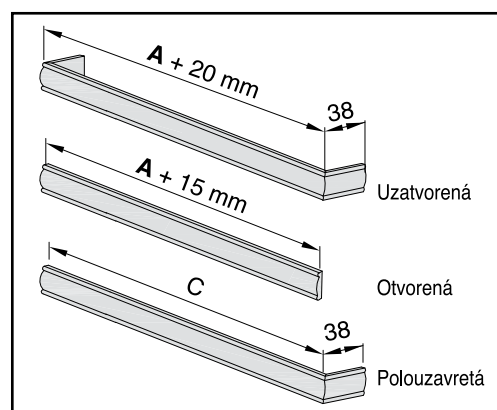

Retiazka

Legenda:
A – šírka žalúzie
B – výška žalúzie
C – dĺžka polouzavretej garníže

Palička / Šnúrka s brzdou

Legenda:
A – šírka žalúzie
B – výška žalúzie
C – dĺžka polouzavretej garníže

Popis:

- montáž na okenne krídla (tam kde nie je možné inštalovať žalúzie ISO 27, alebo na okná s deliacou priečkou),
- ideálna pre montáže pred okenný výklenok (ostenia) alebo ako atraktívny deliaci prvok miestnosti
- Pri montáži na rám okna doporučujeme bočné vedenie
- vrchný nosník prekrytý elegantnou garnižou z bambusu (rovná alebo profilovaná)
- možné atypické prevedenia