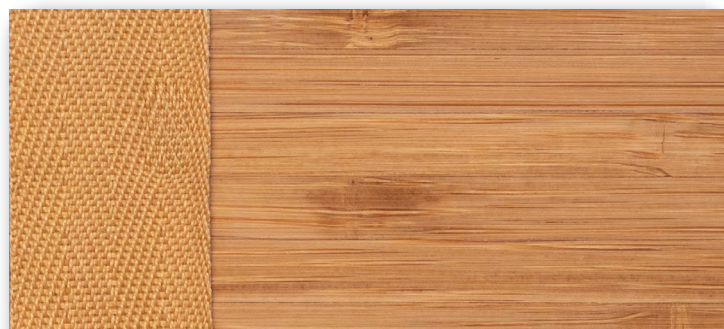

Bambusové žalúzie 50mm

WHITE

LIGHT GREY

GOLDEN SAND

LIGHT OAK

ANTHRACITE

CREAM

IVORY

S-OAK

L-OAK

OAK

Bambusové žalúzie 50mm

HONEY

NATURAL - OAK

TIGER EYE

S - MAHAGON

SAHARA GREY