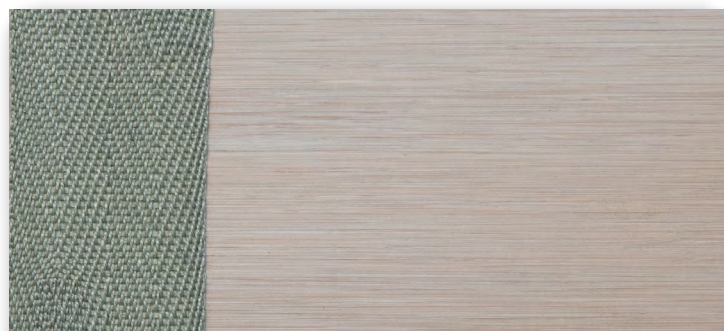

Bambusové žalúzie 50mm

WHITE

LIGHT GREY

GOLDEN SAND

LIGHT OAK

ANTHRACITE

CREAM

IVORY

S-OAK

L-OAK

OAK

Bambusové žalúzie 50mm

HONEY

NATURAL - OAK

TIGER EYE

S - MAHAGON

SAHARA GREY