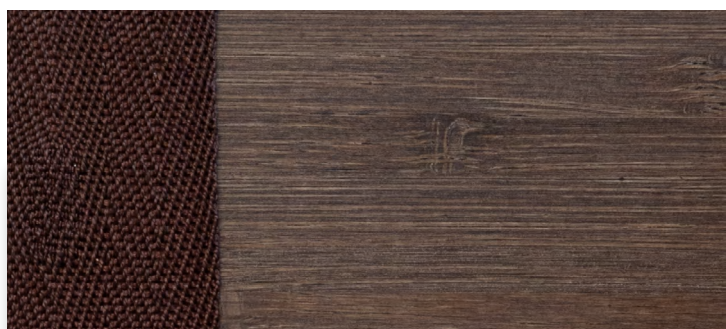

Bambusové žalúzie 50mm

WHITE

LIGHT GREY

GOLDEN SAND

LIGHT OAK

ANTHRACITE

CREAM

IVORY

S-OAK

L-OAK

OAK

Bambusové žalúzie 50mm

HONEY

NATURAL - OAK

TIGER EYE

S - MAHAGON

SAHARA GREY