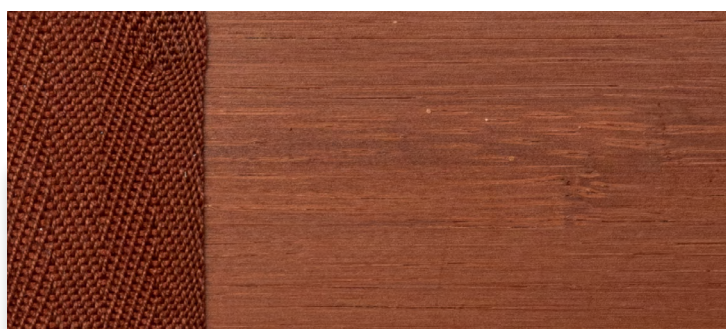

Bambusové žalúzie 50mm

WHITE

LIGHT GREY

GOLDEN SAND

LIGHT OAK

ANTHRACITE

CREAM

IVORY

S-OAK

L-OAK

OAK

Bambusové žalúzie 50mm

HONEY

NATURAL - OAK

TIGER EYE

S - MAHAGON

SAHARA GREY