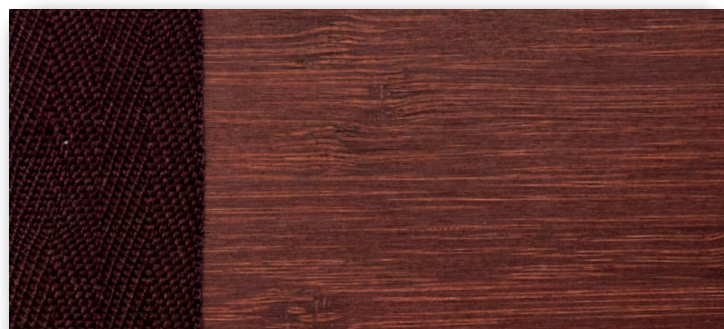

Bambusové žalúzie 50mm

WHITE

LIGHT GREY

GOLDEN SAND

LIGHT OAK

ANTHRACITE

CREAM

IVORY

S-OAK

L-OAK

OAK

Bambusové žalúzie 50mm

HONEY

NATURAL - OAK

TIGER EYE

S - MAHAGON

SAHARA GREY