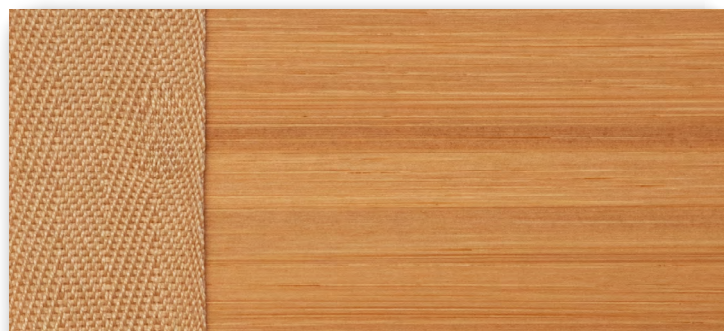

Bambusové žalúzie 50mm

WHITE

LIGHT GREY

GOLDEN SAND

LIGHT OAK

ANTHRACITE

CREAM

IVORY

S-OAK

L-OAK

OAK

Bambusové žalúzie 50mm

HONEY

NATURAL - OAK

TIGER EYE

S - MAHAGON

SAHARA GREY