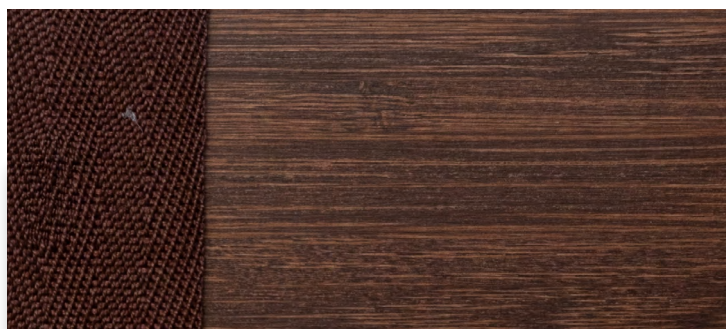

Bambusové žalúzie 50mm

WHITE

LIGHT GREY

GOLDEN SAND

LIGHT OAK

ANTHRACITE

CREAM

IVORY

S-OAK

L-OAK

OAK

Bambusové žalúzie 50mm

HONEY

NATURAL - OAK

TIGER EYE

S - MAHAGON

SAHARA GREY