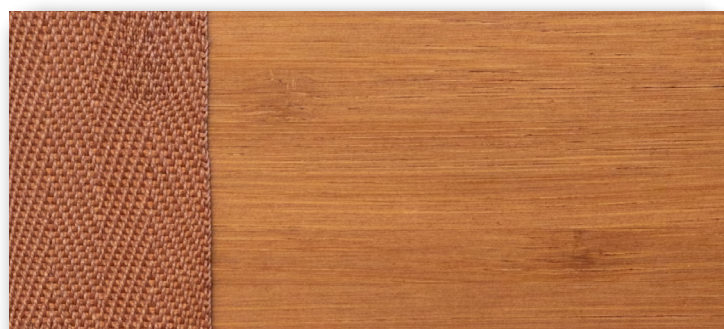

Bambusové žalúzie 50mm

WHITE

LIGHT GREY

GOLDEN SAND

LIGHT OAK

ANTHRACITE

CREAM

IVORY

S-OAK

L-OAK

OAK

Bambusové žalúzie 50mm

HONEY

NATURAL - OAK

TIGER EYE

S - MAHAGON

SAHARA GREY