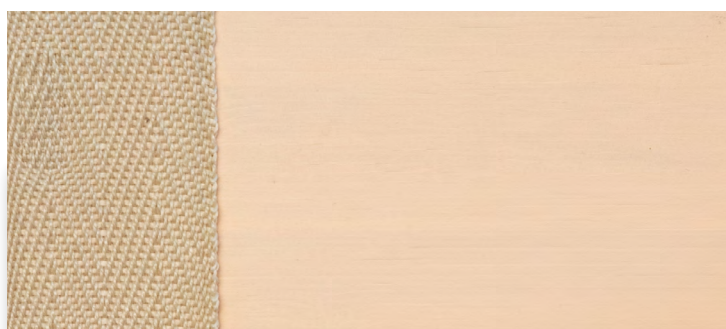

Bambusové žalúzie 50mm

WHITE

LIGHT GREY

GOLDEN SAND

LIGHT OAK

ANTHRACITE

CREAM

IVORY

S-OAK

L-OAK

OAK

Bambusové žalúzie 50mm

HONEY

NATURAL - OAK

TIGER EYE

S - MAHAGON

SAHARA GREY