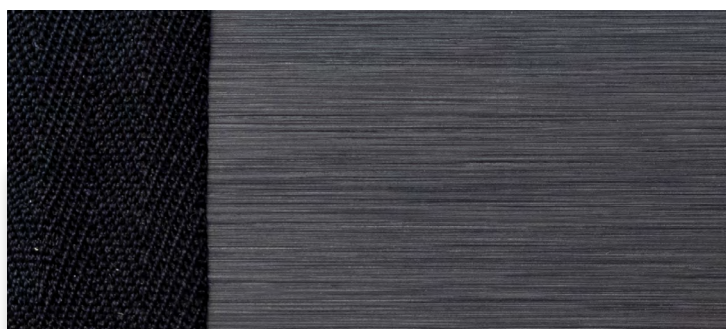

Bambusové žalúzie 50mm

WHITE

LIGHT GREY

GOLDEN SAND

LIGHT OAK

ANTHRACITE

CREAM

IVORY

S-OAK

L-OAK

OAK

Bambusové žalúzie 50mm

HONEY

NATURAL - OAK

TIGER EYE

S - MAHAGON

SAHARA GREY